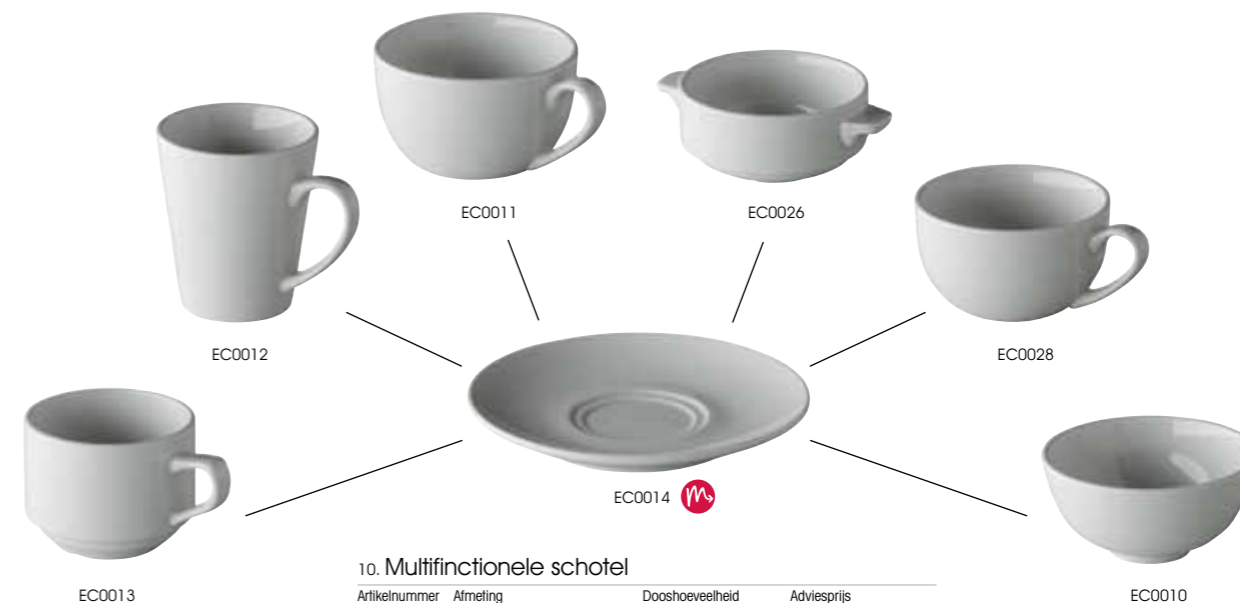

8. Melkkan en suikerpot

Artikelnummer	Afmeting	Dooshoeveelheid	Adviesprijs
EC0015	250 ml	6	€ 3,04
EC0023	200 ml	6	€ 1,41

* Geschikt voor onderzetbord EC0008

9. Zout- en peperstrooier

Artikelnummer	Afmeting	Dooshoeveelheid	Adviesprijs
EC0017S	7 cm	6	€ 1,48
EC0017P	7 cm	6	€ 1,48

6. Stapelbare koffiekop en schotel

7. Koffie/theekop en schotel

8. Melkkan (EC0015)

8. Suikerpot (EC0023)

9. Zoutstrooier en Peperstrooier

10. Multifunctionele schotel

Artikelnummer	Afmeting	Dooshoeveelheid	Adviesprijs
EC0014	16 cm	6	€ 1,33